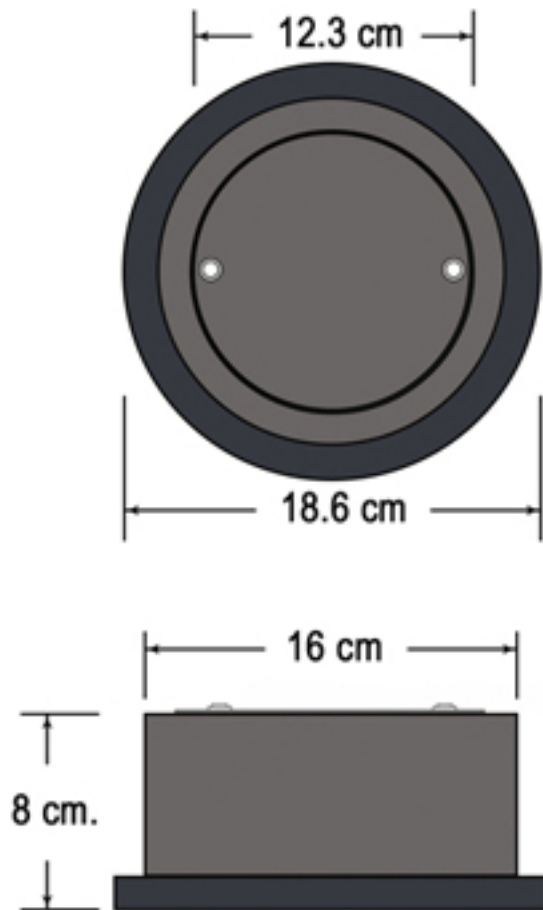

Sugerencia de instalación

Esta pieza está diseñada para poder soportar el paso de vehículos ligeros y personas, por lo cual se recomienda su instalación en banquetas y jardines.

**DIMENSIONES**

Nota: las dimensiones pueden variar un 5%

Especificación	
Peso total Registro y Tapa	1 Kg.
Autoextinguibles	Aceptable
Con protector de rayos UV	Aceptable
Ácidos - concentrados	Aceptable
Cetonas	Aceptable
Material	Poliétileno

- Esta pieza se fabrica con un cuerpo sólido de polietileno, brindándole a la pieza una buena resistencia.
- Su tapa ciega brinda un mejor control de la instalación y se fija al registro con 2 tornillos de cabeza hexagonal brindado así una mayor seguridad.
- Cuenta con un pequeño anillo al rededor brindando una mayor área de apoyo evitando hundimientos.
- Este producto es fabricado bajo estándares de calidad internacional.

Aro alrededor para brindar mayor área de asentamiento y evitar hundimientos

Tornillos de cabeza hexagonal que permiten fijar la tapa al registro

Material: Polietileno