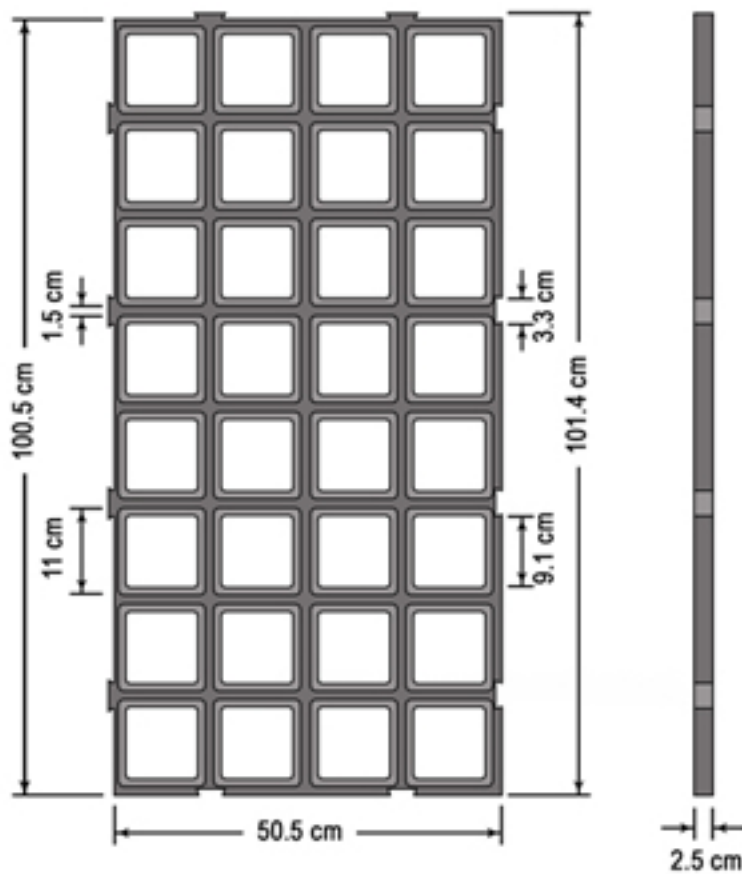

### Sugerencia de instalación

Los plastipastos son usados para evitar que el césped sea aplastado por el paso de vehículos o personas tanto en cajones de estacionamiento como en cualquier lugar deseado.

### DIMENSIONES

Nota: las dimensiones pueden variar un 5%

Especificación	
Peso total Plastipasto	450 grs.
Autoextinguibles	Aceptable
Con protector de rayos UV	Aceptable
Ácidos - concentrados	Aceptable
Cetonas	Aceptable
Material	Poliétileno

- El plasti-pasto es fabricado con polietileno color negro permite al césped crecer con facilidad debido a la dimensión de sus casetones.
- Resiste a impactos y degradación excesiva, además de contar con protección contra rayos UV, ser resistente a la humedad, aceite, ácidos y cambios de temperatura.
- Su ensamble es mediante el sistema de hembra y macho y se fija al suelo con varias anclas de acero.

Ensamblaje mediante sistema macho-hembra.

Anclaje al suelo con grapas de acero.

Material: Polietileno