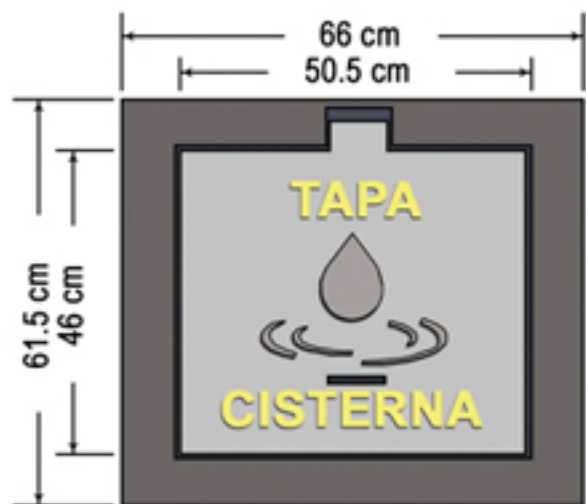

Sugerencia de instalación

Esta pieza está diseñada para poder soportar las cargas de paso peatonal constante, por lo cual se recomienda su instalación en banquetas o jardines.

DIMENSIONES

Nota: las dimensiones pueden variar un 5%

Especificaciones	
Peso total Marco y Tapa	15 Kg.
Autoextinguibles	Aceptable
Con protector de rayos UV	Aceptable
Ácidos - concentrados	Aceptable
Cetonas	Aceptable
Material	Poliétileno

- Esta pieza se fabrica con un cuerpo sólido de polietileno, brindándole a la pieza una buena resistencia.
- Su tapa es bastante ligera y cuenta con una pequeña asa para facilitar su apertura y manipulación.
- Es resistente a un paso peatonal constante, haciéndola ideal para ser instalada en aceras, jardines, e inclusive en cocheras.
- Este producto es fabricado bajo estándares de calidad internacional.

La tapa cuenta con una pequeña asa para facilitar su apertura.

Material: Polietileno