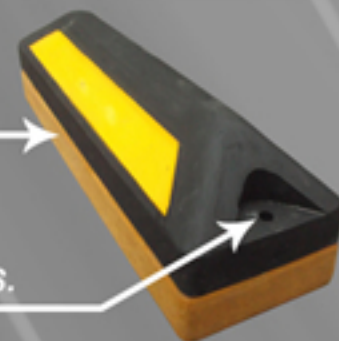

Nota: las dimensiones pueden variar un 5%

Especificación	
Peso total del Alza	260 grs.
Autoextinguibles	Aceptable
Con protector de rayos UV	Aceptable
Ácidos - concentrados	Aceptable
Cetonas	Aceptable
Material	Fusión polimérica

- Este producto es fabricado mediante fusión de varios polímeros, logrando una mayor durabilidad y resistencia.
- Son resistentes a la humedad, aceite y variaciones de temperatura.
- Coinciden perfectamente con la base del tope de 55 cm y se fijan con pegamento epóxico para después anclarse al suelo con tornillo y taquete u otro elemento de fijación.
- Producto fabricado bajo estándares de calidad internacional.

Colores disponibles en negro y amarillo.

Se fija al tope y al suelo mediante tornillos y taquetes (ancla) a los laterales.