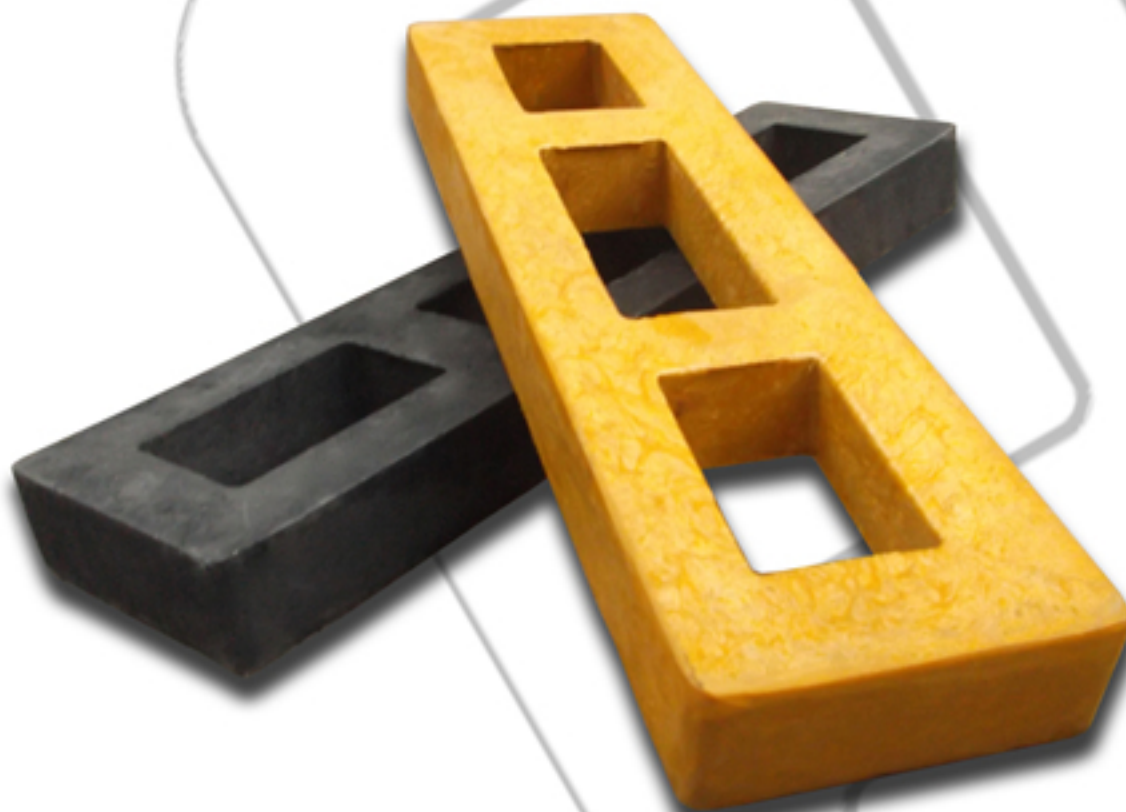

# SEÑALIZACIÓN VIAL

Alza de 5 cm  
para Tope  
de 55 cm

Ficha Técnica

PRODUCTO  
NPP-ALZA5-55

## Sugerencia de instalación

El alza se instala cuando se requiere alcanzar 15 cm. de altura en el tope. Esta pieza se adapta perfectamente a la base del tope de 55 cm. dándole un buen asentamiento.

## DIMENSIONES

Nota: las dimensiones pueden variar un 5%

Especificación	
Peso total del Alza	260 grs.
Autoextinguibles	Aceptable
Con protector de rayos UV	Aceptable
Ácidos - concentrados	Aceptable
Cetonas	Aceptable
Material	Fusión polimérica

- Este producto es fabricado mediante fusión de varios polímeros, logrando una mayor durabilidad y resistencia.
- Son resistentes a la humedad, aceite y variaciones de temperatura.
- Coinciden perfectamente con la base del tope de 55 cm y se fijan con pegamento epóxico para después anclarse al suelo con tornillo y taquete u otro elemento de fijación.
- Producto fabricado bajo estándares de calidad internacional.